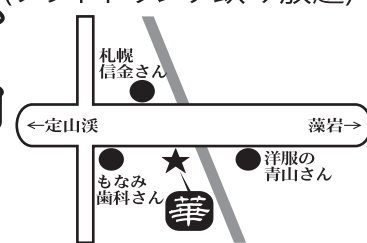

LIVE DAM ライフダム STADIUM スタジアム

登場 歌い放題 } 12時~16時00分
飲み放題 }
(ソフトドリンク飲み放題)

**昼カラ
1000円**

お一人様
初めての方
大歓迎!!

カラオケスナック リバーサイド **華**

営業時間/12時~16時00分 定休日/日・月曜日
川沿10条1丁目6-41 スタジオ光1階 P有り
TEL 090-2690-3557
姉妹店 **ムーンライト**もよろしく!!
TEL 011-593-2299

成人おめでとございます!!

貸出し
(男性用)羽織袴 **35,000円**
(写真代込み)

(女性用)振袖 **35,000円~**
(写真代別途)
当日は、8時から撮影致します。

2ポーズ... **12,000円**
立姿キャビネ判3枚サービス

スタジオ光 定休日 毎週月曜日
川沿10条1丁目6の41 (札信向い)
TEL 522-5335
携帯 090-2690-3557

急な雪に迅速対応します!!

除雪基本料金
☆玄関前・庭の除雪... **4,000円~**
☆屋根の雪下ろし... **15,000円~**
雪庇落とし

お問い合わせはこちらまで
北伸塗装 事務所:
北ノ沢2丁目17-10
会社電話(8~18時): 011-215-1367
携帯電話: 070-5284-8338
ホームページ hokushin420.jimdo.com
ブログ <http://ameblo.jp/hokushin328/>

天井からの水漏れも対応します!!

ご家庭のネットワーク環境サポートします!!

ご家庭のパソコンやタブレット、スマホやゲームなどインターネット環境の診断・改善や、見守り
カメラ・ワイヤレスインターホンなどの設置設定等の作業も承ります。
料金は機器代その他、作業料3,000円/30分~となります。

新品・中古Windowsパソコン販売!!

Windows 7はサポートが終了しております。Windows 10の
ノート・デスクトップパソコン各種取り扱いしております。
「あれっ?」と思ったらお早めにご連絡ください!!
パソコンウイルス除去作業も行います!!

ご家庭のパソコン診断・修理します!!

ご家庭のパソコンの調子はどうですか? 定期的なメンテナンスをおすすめします。
標準メンテナンス作業(内・外部清掃、総合診断) 修理作業(お預かり修理、部品代別途見積り)
30分につき ¥4,000 → ¥2,500 30分につき ¥5,000 → ¥3,000
※修理の可否に関わらず、診断費・出張費をご請求する場合があります。予めご了承ください。