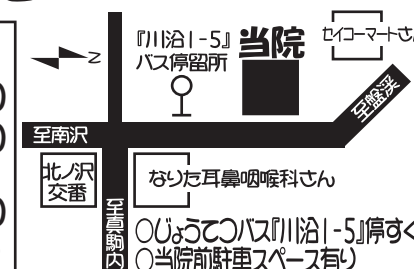

セブンイレブン 川沿11条店
(国道230号線沿い、パチンコゾーン隣)

酒・弁当他予約配達承ります!!

店内では、“あつあつ”おでん、
フライドチキン、とり唐揚、
コロッケ揚げたてをご用意
しております。

24時間営業 TEL・FAX
年中無休 571-8438

五輪通はい灸整骨院 各種保険 交通 適応

- ☆捻挫・打撲・スポーツ障害・挫傷
- ☆神経痛・関節痛・五十肩・腰痛症
- ☆膝・腰・首などにお悩みをお持ちの方はお気軽にご相談下さい。

往診応相談 TEL 572-7977
南区川沿1条5丁目2番1号

受付時間
...月~金...
8:30~14:30
17:00~20:00
...土...
8:00~15:00
...日曜祝日休み...

ご家庭のインターネット環境サポートします!!

ご家庭のパソコンやタブレット、スマホやゲームなどインターネットが必須です。当社はパソコンやアンドロイド、iOSなどのセットアップから無線・有線ネットワーク構築をいたします。