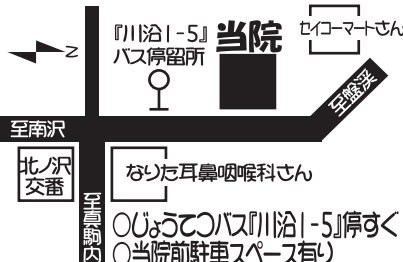

# クーポン及び紹介広告

八垂別地区の地元民・地元商店の広告です。表面もご覧ください。

**つぼ八川沿店**  
**月極駐車場**  
**契約者募集中!**  
 川沿8条2丁目1-10 つぼ八川沿店  
**月額7,560円(税込)**

詳しくは(株)ダイアン企業  
 TEL011(827)1555  
 担当「主浜」までお気軽  
 にお電話下さい。

## 五輪通はい灸整骨院 各種保険 交通 事故 適応

☆捻挫・打撲・スポーツ障害・挫傷  
 ☆神経痛・関節痛・五十肩・腰痛症  
 ☆膝・腰・首などにお悩みをお持ちの方はお気軽にご相談下さい。

往診応相談 TEL572-7977  
 南区川沿1条5丁目2番1号

受付時間  
 …月～金…  
 8:30～14:30  
 17:00～20:00  
 …土…  
 8:00～15:00  
 …日曜祝日休み…