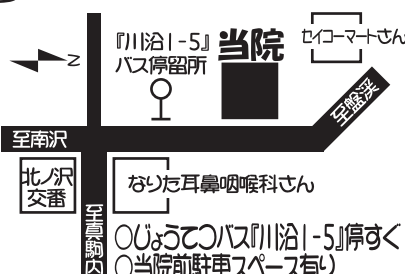

疲れた体に栄養剤!! 体で夏を感じる! ジンギスカン&ビアガーデン 営業中!

ジンギスカン食べ放題90分 ¥2,500
ジンギスカン食べ飲み放題90分 ¥3,500

※お子様料金など詳しくはお気軽にお電話ください

カラオケアスカ
南区川沿8条2丁目1-10
つぼ八3F
TEL(011)571-5777

出張!!経営相談会inもいわ

札幌商工会議所 豊平支所では、日本政策金融公庫 札幌支店、専門家と連携して、経営改善に向けた相談を行う「出張!経営相談会inもいわ」を開催致します。

時間的な制約などから当支所にお越し頂く事が難しい経営者の皆様、是非、この機会にお気軽にご相談下さい。

日時：平成30年7月12日(木)10:00~16:00
場所：もいわ地区センター2階「集会所A」(札幌市南区川沿8条2丁目4-15)

対応専門家：税理士、日本政策金融公庫の担当者、札幌商工会議所豊平支所経営指導員

相談時間：1社50分(事前予約制、先着順)

相談費用：無料

<お問合せ> 札幌商工会議所 中小企業相談所 豊平支所(担当：岡本、田邊) TEL:011-823-7166
札幌市豊平区平岸2条5丁目2-14 第5平岸グランドビル5階 FAX:011-823-7167

五輪通はい灸整骨院

☆捻挫・打撲・スポーツ障害・挫傷
☆神経痛・関節痛・五十肩・腰痛症
☆膝・腰・首などにお悩みをお持ちの方はお気軽にご相談下さい。

往診応相談 TEL 572-7977
南区川沿1条5丁目2番1号

受付時間
…月~金…
8:30~14:30
17:00~20:00
…土…
8:00~15:00
…日曜祝日休み…

★優良中古車販売中★

車検修理
*土曜・日曜・祝日も営業しています。
今月のおすすめ車 ※その他在庫車多数あります