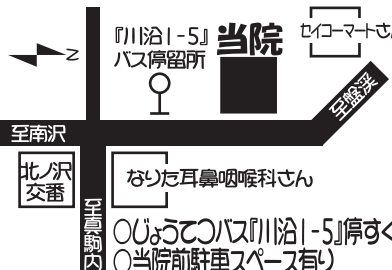

つぼ八川浴店のお得なクーポン!

6月は祝日がないからこそちょっとした息
抜きが大切です!
5月28日から平日限定で右のクーポン券
持参でお会計から**10%割引**いたします!
この機会をぜひお見逃し無く!!

得 お会計から**10%割引**
有効期限:平成30年6月30日まで
※平日限定(祝日を除く)、コース宴会を除く
他の割引との併用不可
ご予約承り中!
つぼ八川浴店 571-3898

五輪通はい灸整骨院 各種保険 適用

☆捻挫・打撲・スポーツ障害・挫傷
☆神経痛・関節痛・五十肩・腰痛症
☆膝・腰・首などにお悩みをお持ちの方はお気軽にご相談下さい。
往診応相談 TEL 572-7977
南区川沿1条5丁目2番1号

受付時間
...月~金...
8:30~14:30
17:00~20:00
...土...
8:00~15:00
...日曜祝日休み...

第17回 ほのぼのフリーマーケット出店者募集!!

7月8日(日)に岸販売所駐車場内に於き
まして、第17回 ほのぼのフリーマーケットを
開催致します。つきましては、出店を希望さ
れる方を募集致しますので、とっしご応募
ください。

日時 平成30年7月8日(日)
10:00~13:00
場所 岸販売所内駐車場
(川沿8条2丁目1-11)
申し込み方法 来店が、お電話にてご連絡ください。
フリーダイヤル 012-012-6754
募集区画 18区画(出店者用駐車場あり)
※定員になり次第締め切ります。
出店料 300円(1区画 2m×2.5m)
※出店料は盲導犬協会に全額寄付しますので
返金できません。

☆もいわ夏至まつい☆

図書室は20時まで延長開室します。
年に一度の夏至の日に地域の方々との
交流のため、屋台での焼き鳥、たこ焼き
駄菓子などを販売します。
館内では大道芸人の『ジャグリングショー』
『懐かしヒーロー戦隊上映会』『古本市』
を開催します。また図書室では手塚治虫
生誕90周年にちなんで、手塚作品や昭
和のコミック本を展示します。