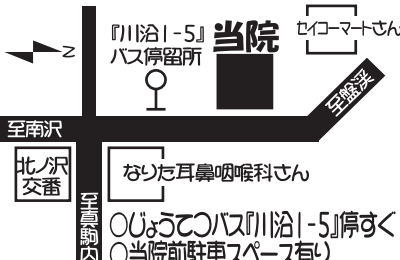

※上記車両価格は本体+消費税です。(別途諸費用が必要です。)

Auto Shop makoto 札幌市南区中ノ沢1767番5
株式会社 誠商会
TEL 011-573-0077

クーポン及び紹介広告

八垂別地区の地元民・地元商店の広告です。表面もご覧ください。

**つぼ八川沿店
月極駐車場
契約者募集中!**
川沿8条2丁目1-10 つぼ八川沿店
月額7,560円(税込)

詳しくは(株)ダイアン企業
TEL011(571)5538
担当「主浜」までお気軽
にお電話下さい。

五輪通はい灸整骨院 各種保険 交通 事故 適応

☆捻挫・打撲・スポーツ障害・挫傷
☆神経痛・関節痛・五十肩・腰痛症
☆膝・腰・首などにお悩みをお持ちの方はお気軽にご相談下さい。

受付時間
…月～金…
8:30～14:30
17:00～20:00
…土…
8:00～15:00
…日曜祝日休み…

往診応相談 TEL572-7977
南区川沿1条5丁目2番1号

天井からの水漏れ、除雪等 迅速対応します!!

除雪基本料金
☆玄関前・庭の除雪…2,000円～
☆屋根の雪下ろし…5,000円～
雪庇落とし