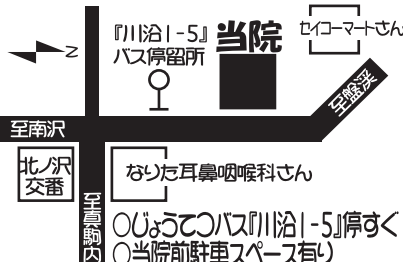

# クーポン及び紹介広告

八垂別地区の地元民・地元商店の広告です。表面もご覧ください。

**つぼ八川浴店  
月極駐車場  
契約者募集中!**  
川治8条2丁目1-10 つぼ八川浴店  
**月額7,560円(税込)**

詳しくは(株)ダイアン企業  
TEL011(571)5538  
担当「主浜」までお気軽  
にお電話下さい。

## 五輪通はい灸整骨院 各種保険 交通 事故 適応

☆捻挫・打撲・スポーツ障害・挫傷  
☆神経痛・関節痛・五十肩・腰痛症  
☆膝・腰・首などにお悩みをお持ちの方はお気軽にご相談下さい。

TEL572-7977  
南区川治1条5丁目2番1号

受付時間  
…月～金…  
8:30～14:30  
17:00～20:00  
…土…  
8:00～15:00  
…日曜祝日休み…

口臭が消えるマウスクリナー  
**ワンちゃん歯磨き**  
リピーター続出