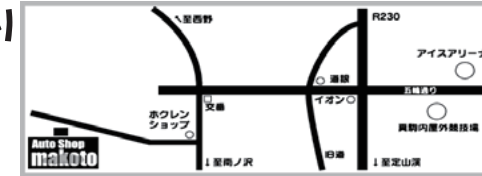

札幌市南区中ノ沢1767番5
株式会社 誠商会
TEL 011-573-0077