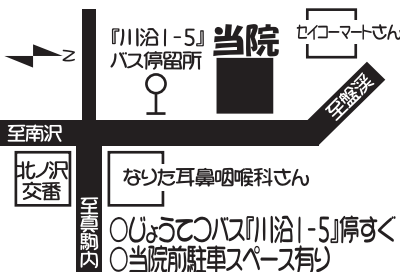

9:00~17:00 年中無休

http://www.kitanihonpet.com

ホームページにて当霊堂の紹介動画を配信中!

新春!早期ご予約キャンペーン!!

ご好評により、今年も早期ご予約のお客様に特別価格でお受けさせていただきます。

いつでも
ご相談・お見積り無料です!!
塗装の事なら何でもお気軽に!

TEL 572-0201
電話受付時間: 7:00~20:00

業務拡充の為、職人さん・見習い募集!
労働保険有り、委細面談にてご相談!!
完全自社施工の為、安心・確実な工事を適正価格にて提供します

札幌中央塗研 事務所: 南沢4条4丁目14-15
営業所: 中ノ沢1775-20

五輪通はい灸整骨院 各種保険 交通事 適応

☆捻挫・打撲・スポーツ障害・挫傷
☆神経痛・関節痛・五十肩・腰痛症
☆膝・腰・首などにお悩みをお持ちの方はお気軽にご相談下さい。

TEL 572-7977
南区川沿1条5丁目2番1号

受付時間
...月~金...
午前8:30~11:30
午後3:00~8:00
...土...
午前8:00~午後3:00
...日曜祝日休み...