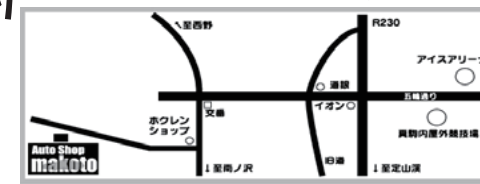

札幌市南区中ノ沢1767番5
株式会社 誠商会
Auto Shop makoto
TEL 011-573-0077