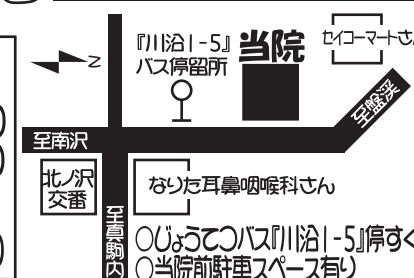

★BAR 釈迦カ

川沿6条2丁目2-36

★カラオケ アスカ

川沿8条2丁目1-10

★西田薬房

川沿11条2丁目2-8

★スナック ゆう

川沿16条2丁目3-2

★カレー らいず

川沿18条2丁目2-1

★スマイル

川沿11条2丁目3-8

※サービス内容は店内に掲示します。

五輪通ほい灸整骨院

☆捻挫・打撲・スポーツ障害・挫傷
☆神経痛・関節痛・五十肩・腰痛症
☆膝・腰・首などにお悩みをお持ちの方はお気軽にご相談下さい。

往診相談 TEL 572-7977
南区川沿1条5丁目2番1号

受付時間
…月～金…
午前8:30～12:00
午後3:00～7:30
…土…
午前8:00～午後2:00

今年も早期ご予約のお客様に特別価格にてお見積りさせていただきます!!

いつでも
ご相談・お見積り無料です!!
塗装の事なら何でもお気軽に!

業務拡充の為、職人さん・見習い募集!
労働保険有り、委細面談にてご相談!!
施工管理技士・塗装技能士・外壁診断士のいるお店です。

TEL 572-0201
電話受付時間: 7:00~20:00