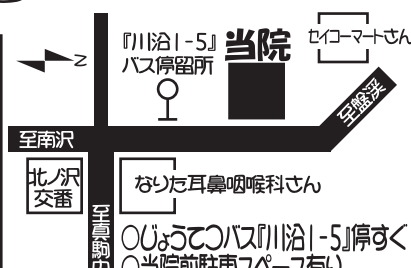

☆屋根塗装は厚膜タイプが安心!!

“フロにしか使えない塗料です”

ご相談・お見積り無料です!! (下地処理・下地調整・仕上げ、全てお見せ出来ます)
家の困ったはなんでもお気軽にご相談ください!!

TEL 572-0201

地元の皆様へ。当社は完全自社施工で、手抜きのない工事を適正価格にて提供します。

電話受付時間：7:00~20:00

札幌中央塗研 事務所：南沢4条4丁目14-15
営業所：中ノ沢1775-20

五輪通はい灸整骨院 各種保険 適応

☆捻挫・打撲・スポーツ障害・挫傷
☆神経痛・関節痛・五十肩・腰痛症
☆膝・腰・首などにお悩みをお持ちの方はお気軽にご相談下さい。

受付時間
…月~金…
午前8:30~12:00
午後3:00~7:30
…土…
午前8:00~午後2:00

往診応相談 TEL 572-1977
南区川沿1条5丁目2番1号

☆夕刊配達員さん

時給：800円~900円
時間：午後3時~1時間半程度
休日：日曜・祝日・年末年始