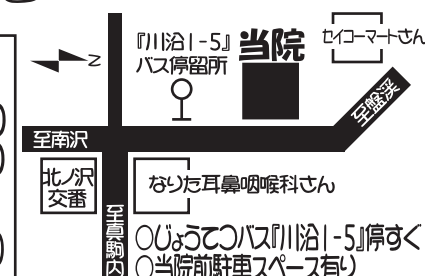

## ☆臨時増刊号のお知らせ☆

今月の八垂別通信は2枚に分かれています。どうぞ別紙もご覧ください!!

## 屋根や壁の塗装をお考えの皆様

ご相談・お見積り無料です!! ★外壁の心配は診断士が御相談を承ります。  
家の困ったはみんでもお気軽にご相談ください!!

TEL 572-0201

地元の皆様へ  
手抜きのない工事を適正価格にて提供します。

電話受付時間:7:00~20:00 札幌中央塗研 事務所:南沢4条4丁目14-15 営業所:中ノ沢1775-20

## 五輪通はい灸整骨院 各種保険 交通 適応

☆捻挫・打撲・スポーツ障害・挫傷  
☆神経痛・関節痛・五十肩・腰痛症  
☆膝・腰・首などにお悩みをお持ちの方はお気軽にご相談下さい。

受付時間  
...月~金...  
午前8:30~12:00  
午後3:00~7:30  
...土...  
午前8:00~午後2:00

往診応相談 TEL 572-1977  
南区川沿1条5丁目2番1号