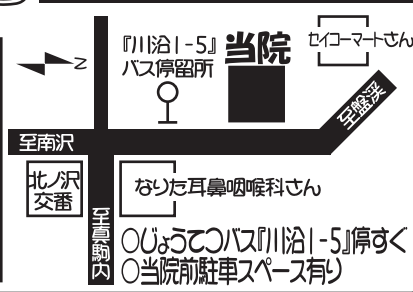

7月1日よりビンゴゲームカード前売券販売!!

第45回もしや夏まつり 8月3日(日)開催決定!
お掃除ロボット『ルンバ』や自転車
定山溪温泉ペア宿泊券など豪華賞品
があたります。ビンゴゲームで外れ
ても、さらに抽選会で商品ゲット!!
☆前売券販売場所☆
①もしや地区センター ②南沢福祉会館 ③北海道新聞岸販売所 ④北央信用組合藻南支店 ⑤西田薬房
⑥ポワソン・ダブルール ⑦ニューライフ泉上商店 ⑧ヤマザキショップ ⑨つぼ八川沿店 ⑩カラオケアスカ

前売券: 1枚200円(当日券: 1枚250円)

お問い合わせ…藻南商店街振興組合 TEL571-4467
★無くなり次第終了します。お早めに!!
※前売券は7月31日(木)まで販売します。

藻南商店街紹介広告

八垂別地区で店舗を構えている商店です。裏面もご覧ください。

疲れた体に栄養剤!! 体で夏を感じる!!

ジンギスカン&ビアガーデン営業中!

ジンギスカン食べ放題90分 ¥1,600+税
ジンギスカン食べ飲み放題90分 ¥2,800+税

カラオケアスカ
南区川沿8条2丁目1-10
つぼ八3F
TEL(011)571-5777

※お子様料金など詳しくはお気軽にお電話ください

五輪通ほい灸整骨院

☆捻挫・打撲・スポーツ障害・挫傷
☆神経痛・関節痛・五十肩・腰痛症
☆膝・腰・首などにお悩みをお持ちの方はお気軽にご相談下さい。
往診応相談 TEL572-1977
南区川沿1条5丁目2番1号

受付時間
…月~金…
午前8:30~12:00
午後3:00~7:30
…土…
午前8:00~午後2:00