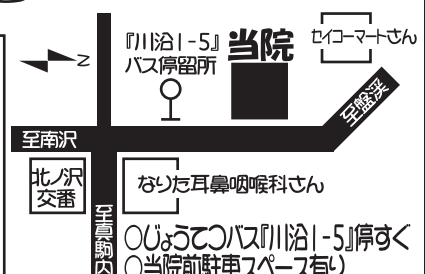

★20~60代と幅広いスタッフが80名在籍しており、健康やダイエットのお小遣い稼ぎなど理由は様々、みんな活躍できます!

お問い合わせは下記までお気軽にお電話ください。
受付時間 平日9:00~20:00 日曜・祝日9:00~12:00

☎ 571-3717

南区川沿6条3丁目2-5
北海道新聞川沿北販売所(有) どうしんいわい

五輪通はい灸整骨院

☆捻挫・打撲・スポーツ障害・挫傷
☆神経痛・関節痛・五十肩・腰痛症
☆膝・腰・首などにお悩みをお持ちの方はお気軽にご相談下さい。

往診応相談 TEL 572-7977
南区川沿1条5丁目2番1号

受付時間
...月~金...
午前8:30~12:00
午後3:00~7:30
...土...
午前8:00~午後2:00

ご宴会は つぼ八川沿店へ!

当店だけの期間限定企画としまして、4000円以上のコースを頼まれますと、なんと「アワビの踊り焼き」が一人一個つきます。たまには贅沢しませんか?

カラオケアスカ 新プラン始めました!! セルフ飲み放題!!

カウンターまで飲み物を取りに来てもらうだけ!

12時から昼カラやっています!! ¥926円(税抜) 1人 30分 360円(税抜)

つぼ八川沿店・カラオケアスカ アルバイト募集中 詳しくはお電話下さい。

南区川沿8条2丁目1-10
つぼ八川沿店 TEL 571-3898
カラオケアスカ TEL 571-5777

優良中古車販売中!!

*土曜・日曜・祝日も営業しています。

タイヤのお預りも承ります。(有料) 今月のおすすめ車 ※その他在庫車多数あります