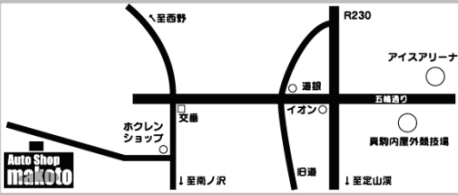

※上記車両価格は本体+消費税です。(別途諸費用が必要です。)

和歌山産 しもつみかん 秀品Mサイズ 10Kg 3,700円
十勝産 土 長いも Mサイズ 10Kg 3,000円
札幌産 玉 葱 Lサイズ 20Kg 3,200円
売日
28～30日 泉上商店 南区北ノ沢8丁目7-45
電話 571-5058

車検
修理
無料代車
ご用意できます!!

*中古車・新車販売・買取り
車検・修理・損害保険
*お車に関する事は何でも
お気軽にご相談下さい*