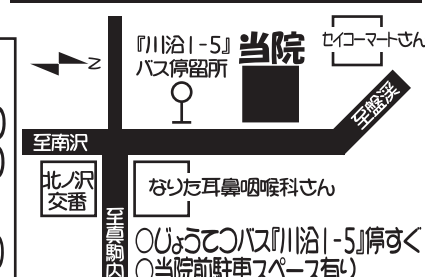

## 玄関や床の間に新年を彩る花を飾りませんか!!

お正月を彩る  
フラワーアレンジメント

講師：  
シزند・フローレ店主  
池上 正利 氏

日時：12月26日(木)午前10時半~12時  
定員：5人  
受講料：2,000円(花・器代含む)  
持ち物：花用ハサミ(あれば可)  
対象：15歳以上(中高生を除く)  
申込日：12月12日(木)午前9時~

お問い合わせはこちらまで  
指定管理者NPO法人ワークスコープ 南区川沿8条2丁目4-15  
もいわ地区センター 電話 572-5733

## 五輪通ほい灸整骨院 各種保険適応

☆捻挫・打撲・スポーツ障害・挫傷  
☆神経痛・関節痛・五十肩・腰痛症  
☆膝・腰・首などにお悩みをお持ちの方はお気軽にご相談下さい。

受付時間  
...月~金...  
午前8:30~12:00  
午後3:00~7:30  
...土...  
午前8:00~午後2:00

往診応相談 TEL 572-7977  
南区川沿1条5丁目2番1号