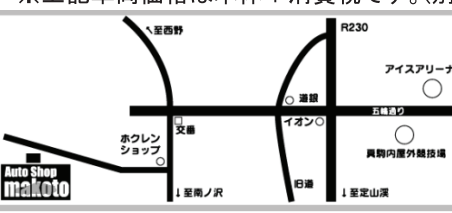

札幌市南区中ノ沢1767番5
株式会社 誠商会
Auto Shop makoto
TEL 011-573-0077